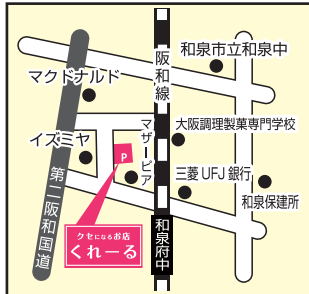

499円

和泉府中店・泉ヶ丘店 同時開催!!

●売り切れの際は、ご了承ください。 ●価格は全て税抜価格となります。

クセになるお店
くれーる

くれーる和泉府中店 **P** 有
泉大津市東豊中町1丁目8番10号
TEL/FAX 0725-92-9006
営業時間 10:00~20:00

CREER 泉ヶ丘店
堺市南区茶山台1丁目2番3号
泉ヶ丘ひろば専門店街ビル2F
TEL/FAX 072-295-7123
営業時間 10:00~19:00