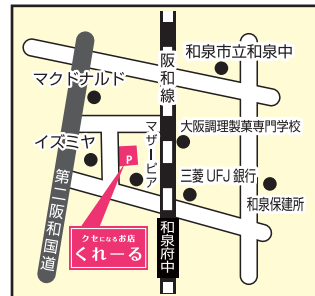

299円

和泉府中店・泉ヶ丘店 同時開催!!

● 売り切れの際は、ご了承ください。 ● 価格は全て税抜価格となります。

クセになるお店
くれーる

くれーる和泉府中店 **P**有
泉大津市東豊中町1丁目8番10号
TEL/FAX 0725-92-9006
営業時間 10:00~20:00

CREER 泉ヶ丘店
堺市南区茶山台1丁目2番3号
泉ヶ丘ひろば専門店街ビル 2F
TEL/FAX 072-295-7123
営業時間 10:00~19:00